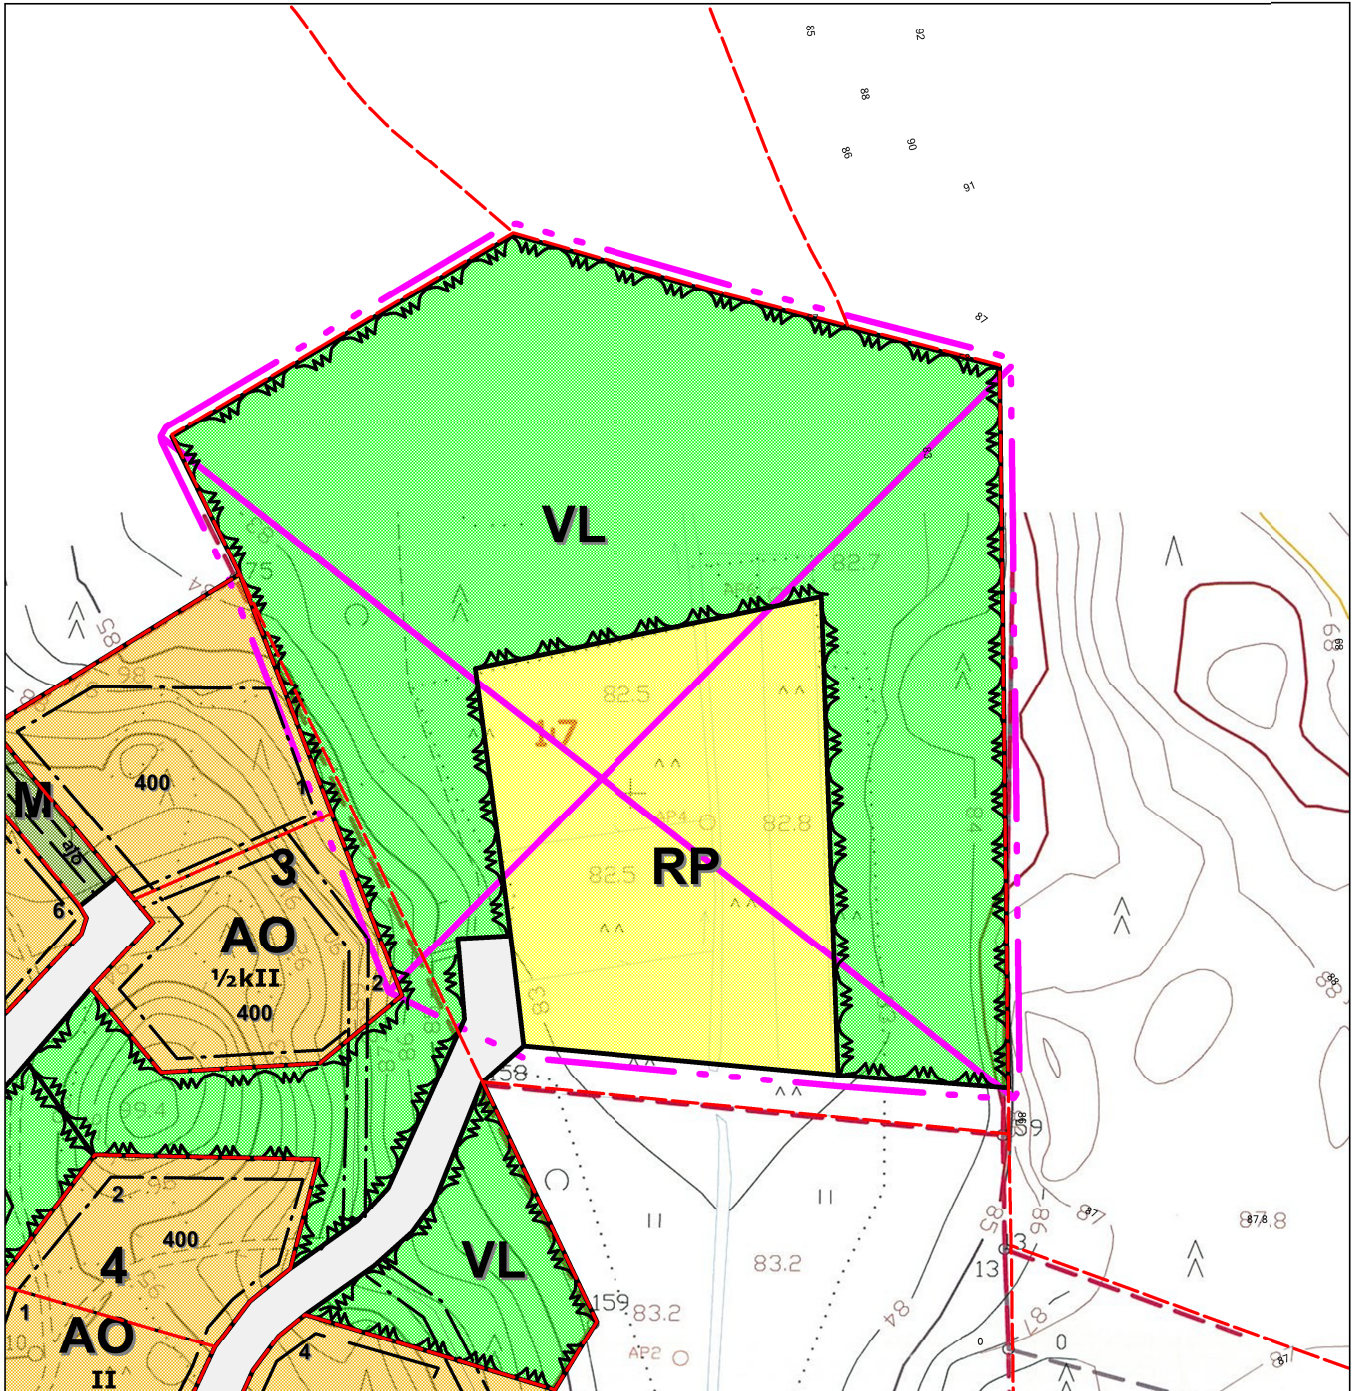

LEMIN KUNTA

ASEMAKAAVAMUUTOKSET EHDOTUS 26.6.2026

Karttalehti 5

MK 1 : 2 000