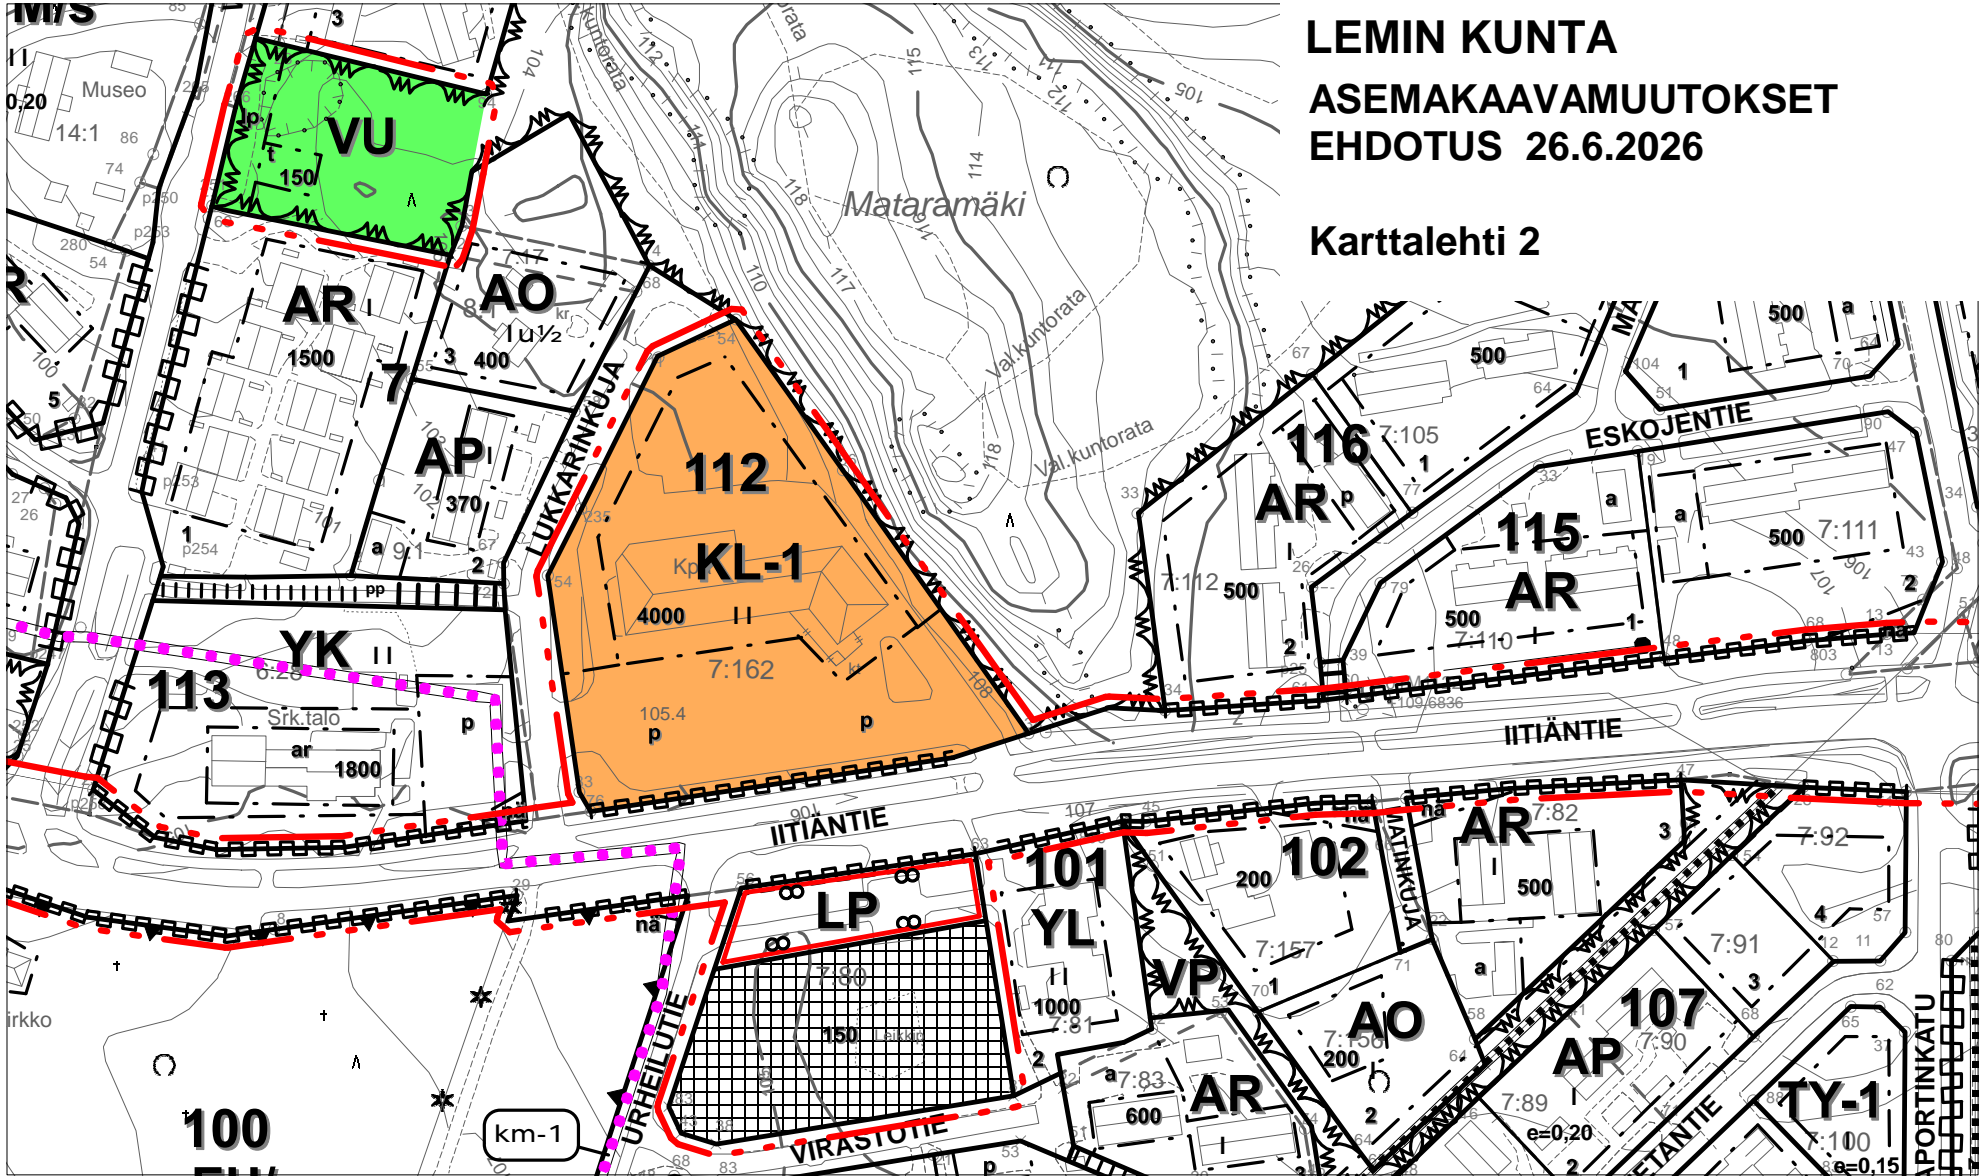

**LEMINKUNTA**  
**ASEMAKAAVAMUUTOKSET**  
**EHDOTUS 26.6.2026**

**Karttalehti 2**

MK 1 : 2 000