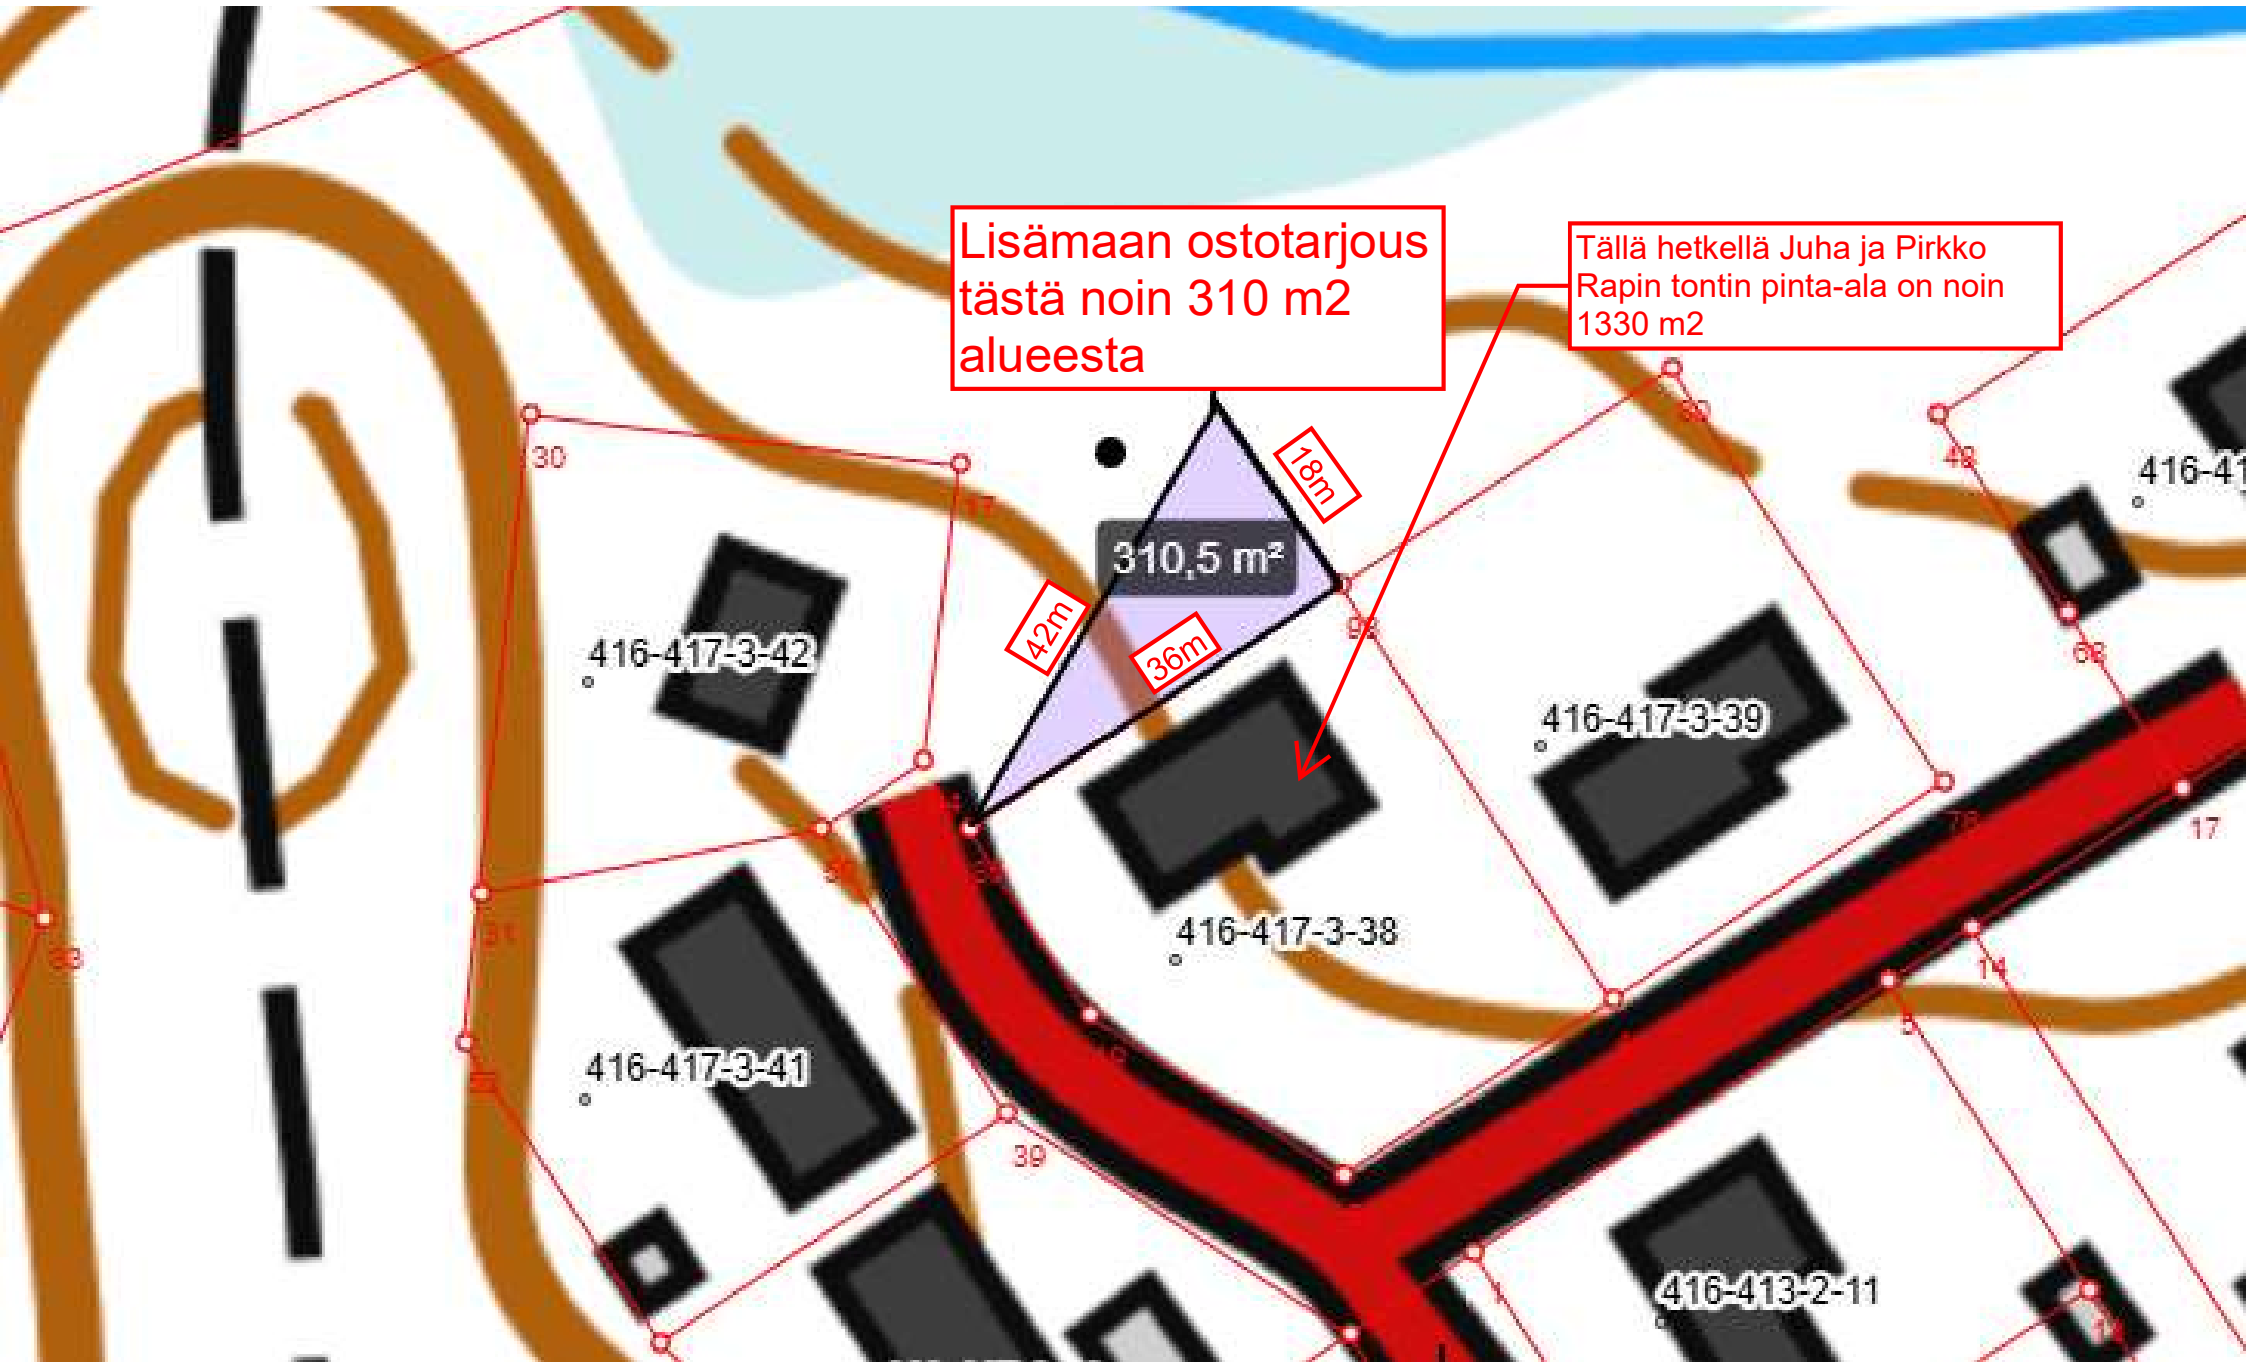

Lisämaan ostotarjous
tästä noin 310 m²
alueesta

Tällä hetkellä Juha ja Pirkko
Rapin tontin pinta-ala on noin
1330 m²

416-417-3-42

310,5 m²

42m

36m

18m

416-417-3-39

416-417-3-38

416-417-3-41

416-413-2-11

416-41