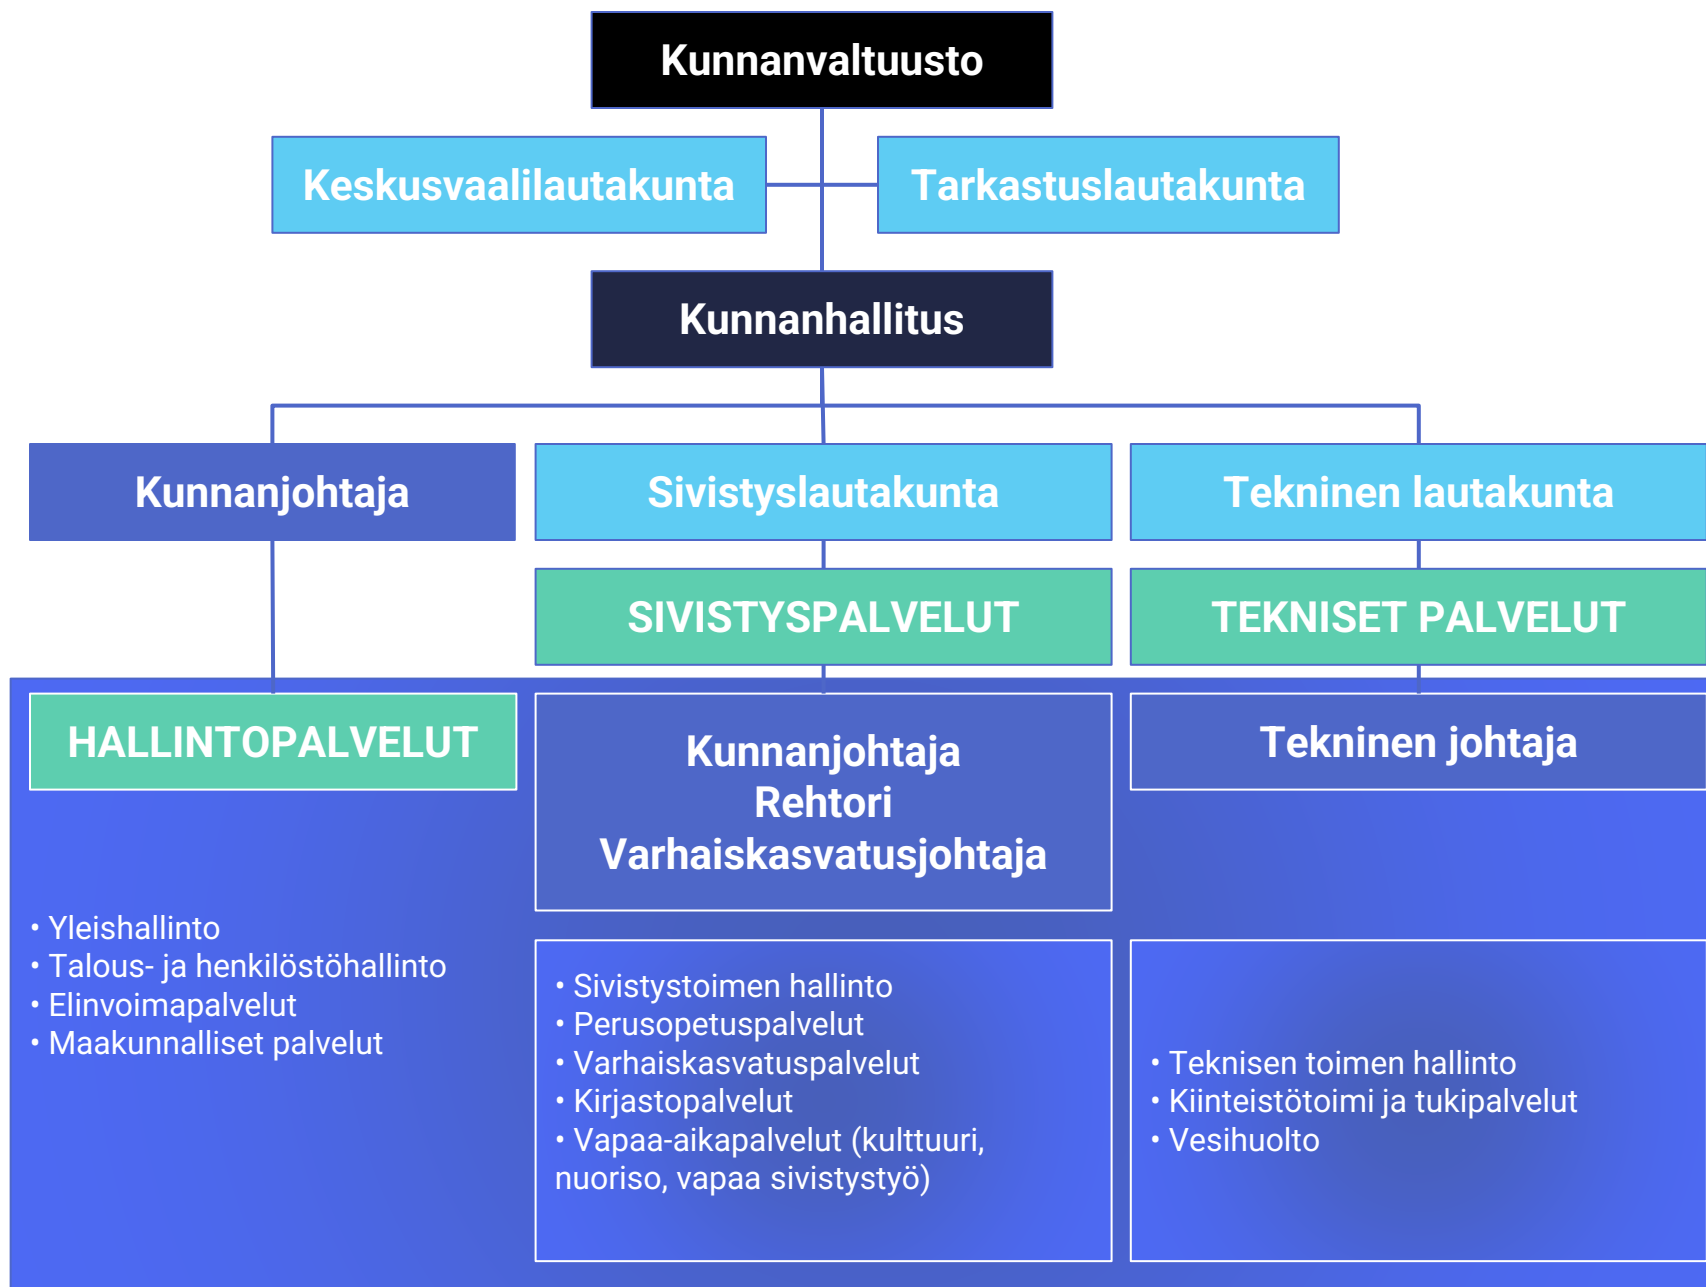

# Kunnan organisaatio

Kunnanjohtaja Arto Ylönen

12.5.2026

Lemi

# Lemin kunnan organisaatio (Nykyinen)