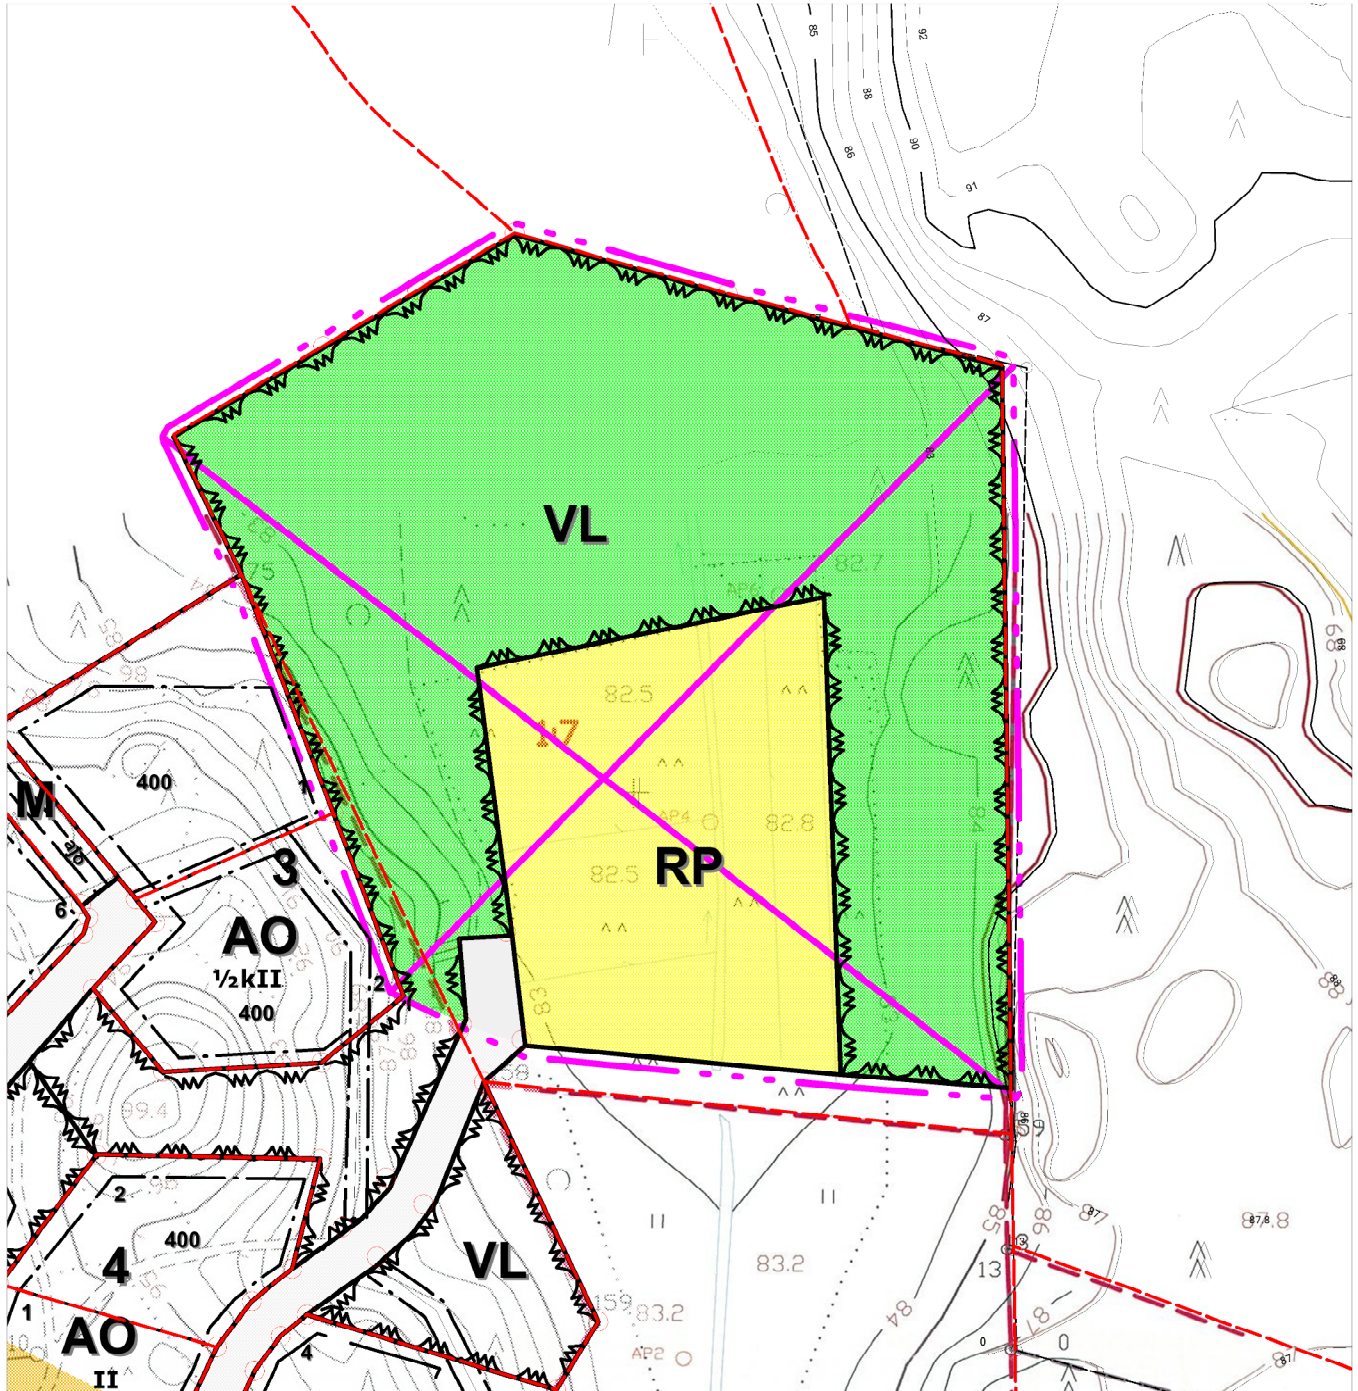

LEMIN KUNTA

ASEMAKAAVAMUUTOKSET LUONNOS 2.3.2026

Karttalehti 5

MK 1 : 2 000