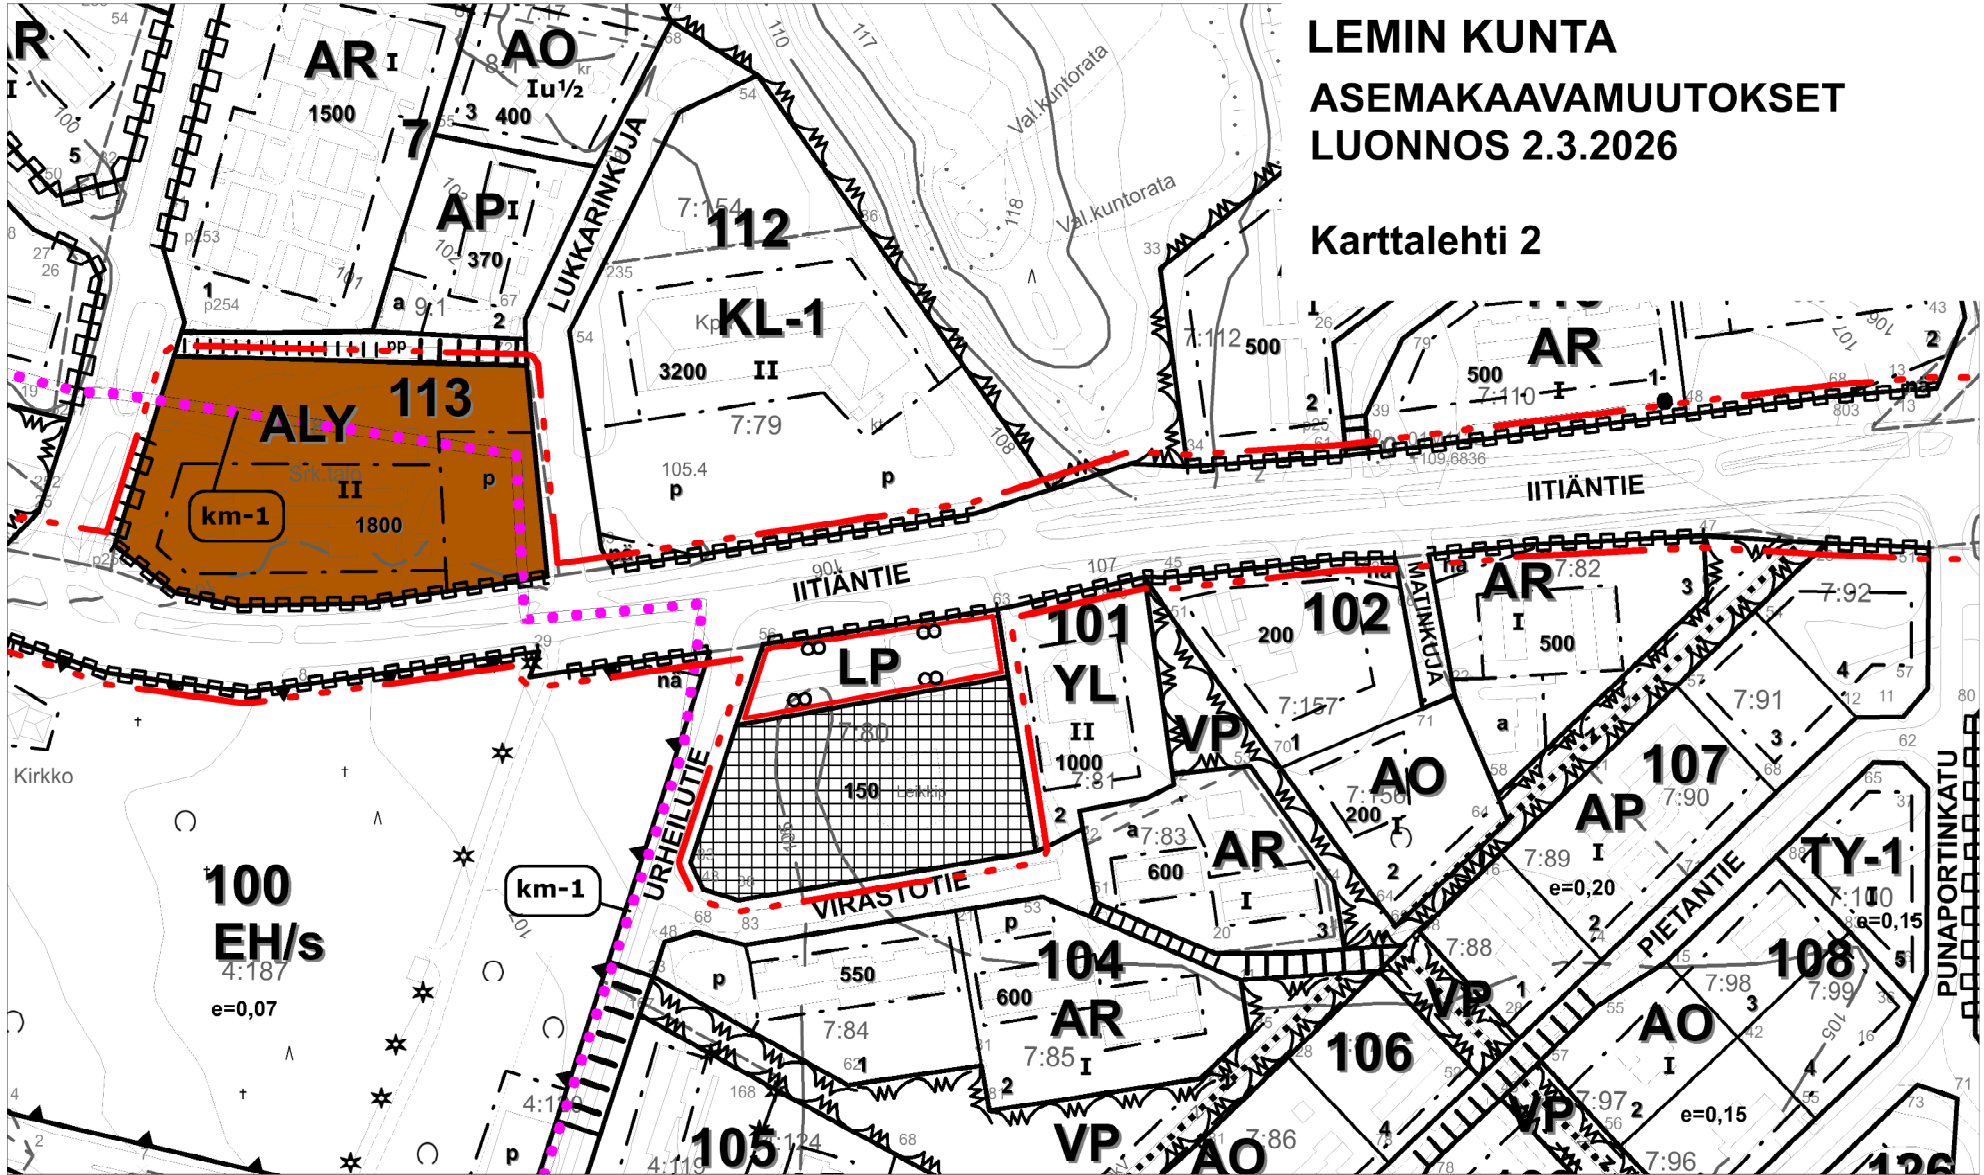

LEMIN KUNTA
ASEMAKAAVAMUUTOKSET
LUONNOS 2.3.2026

Karttalehti 2

MK 1 : 2 000